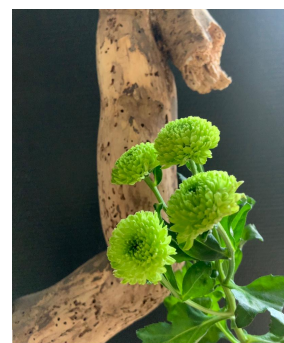

FICHE TECHNIQUE PRODUIT – SANTINI	
NOM SCIENTIFIQUE	Chrysanthemum Santini
FAMILLE	Chrysanthèmes

DESCRIPTION

Les chrysanthèmes santini sont une culture à petites fleurs avec un diamètre de panier de fleurs pouvant atteindre 5 centimètres.

Le santini est une plante vivace qui peut atteindre 50 à 70 centimètres.
Le santini peut être vert, blanc, jaune ou encore violet...

Provenance : Hollande selon arrivages.

GUIDE D'UTILISATION / EXIGENCES