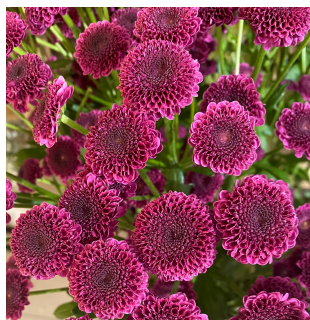

GUIDE D'UTILISATION / EXIGENCES

Il est préférable de placer vos santinis à la lumière mais sans soleil direct et abrités du vent.